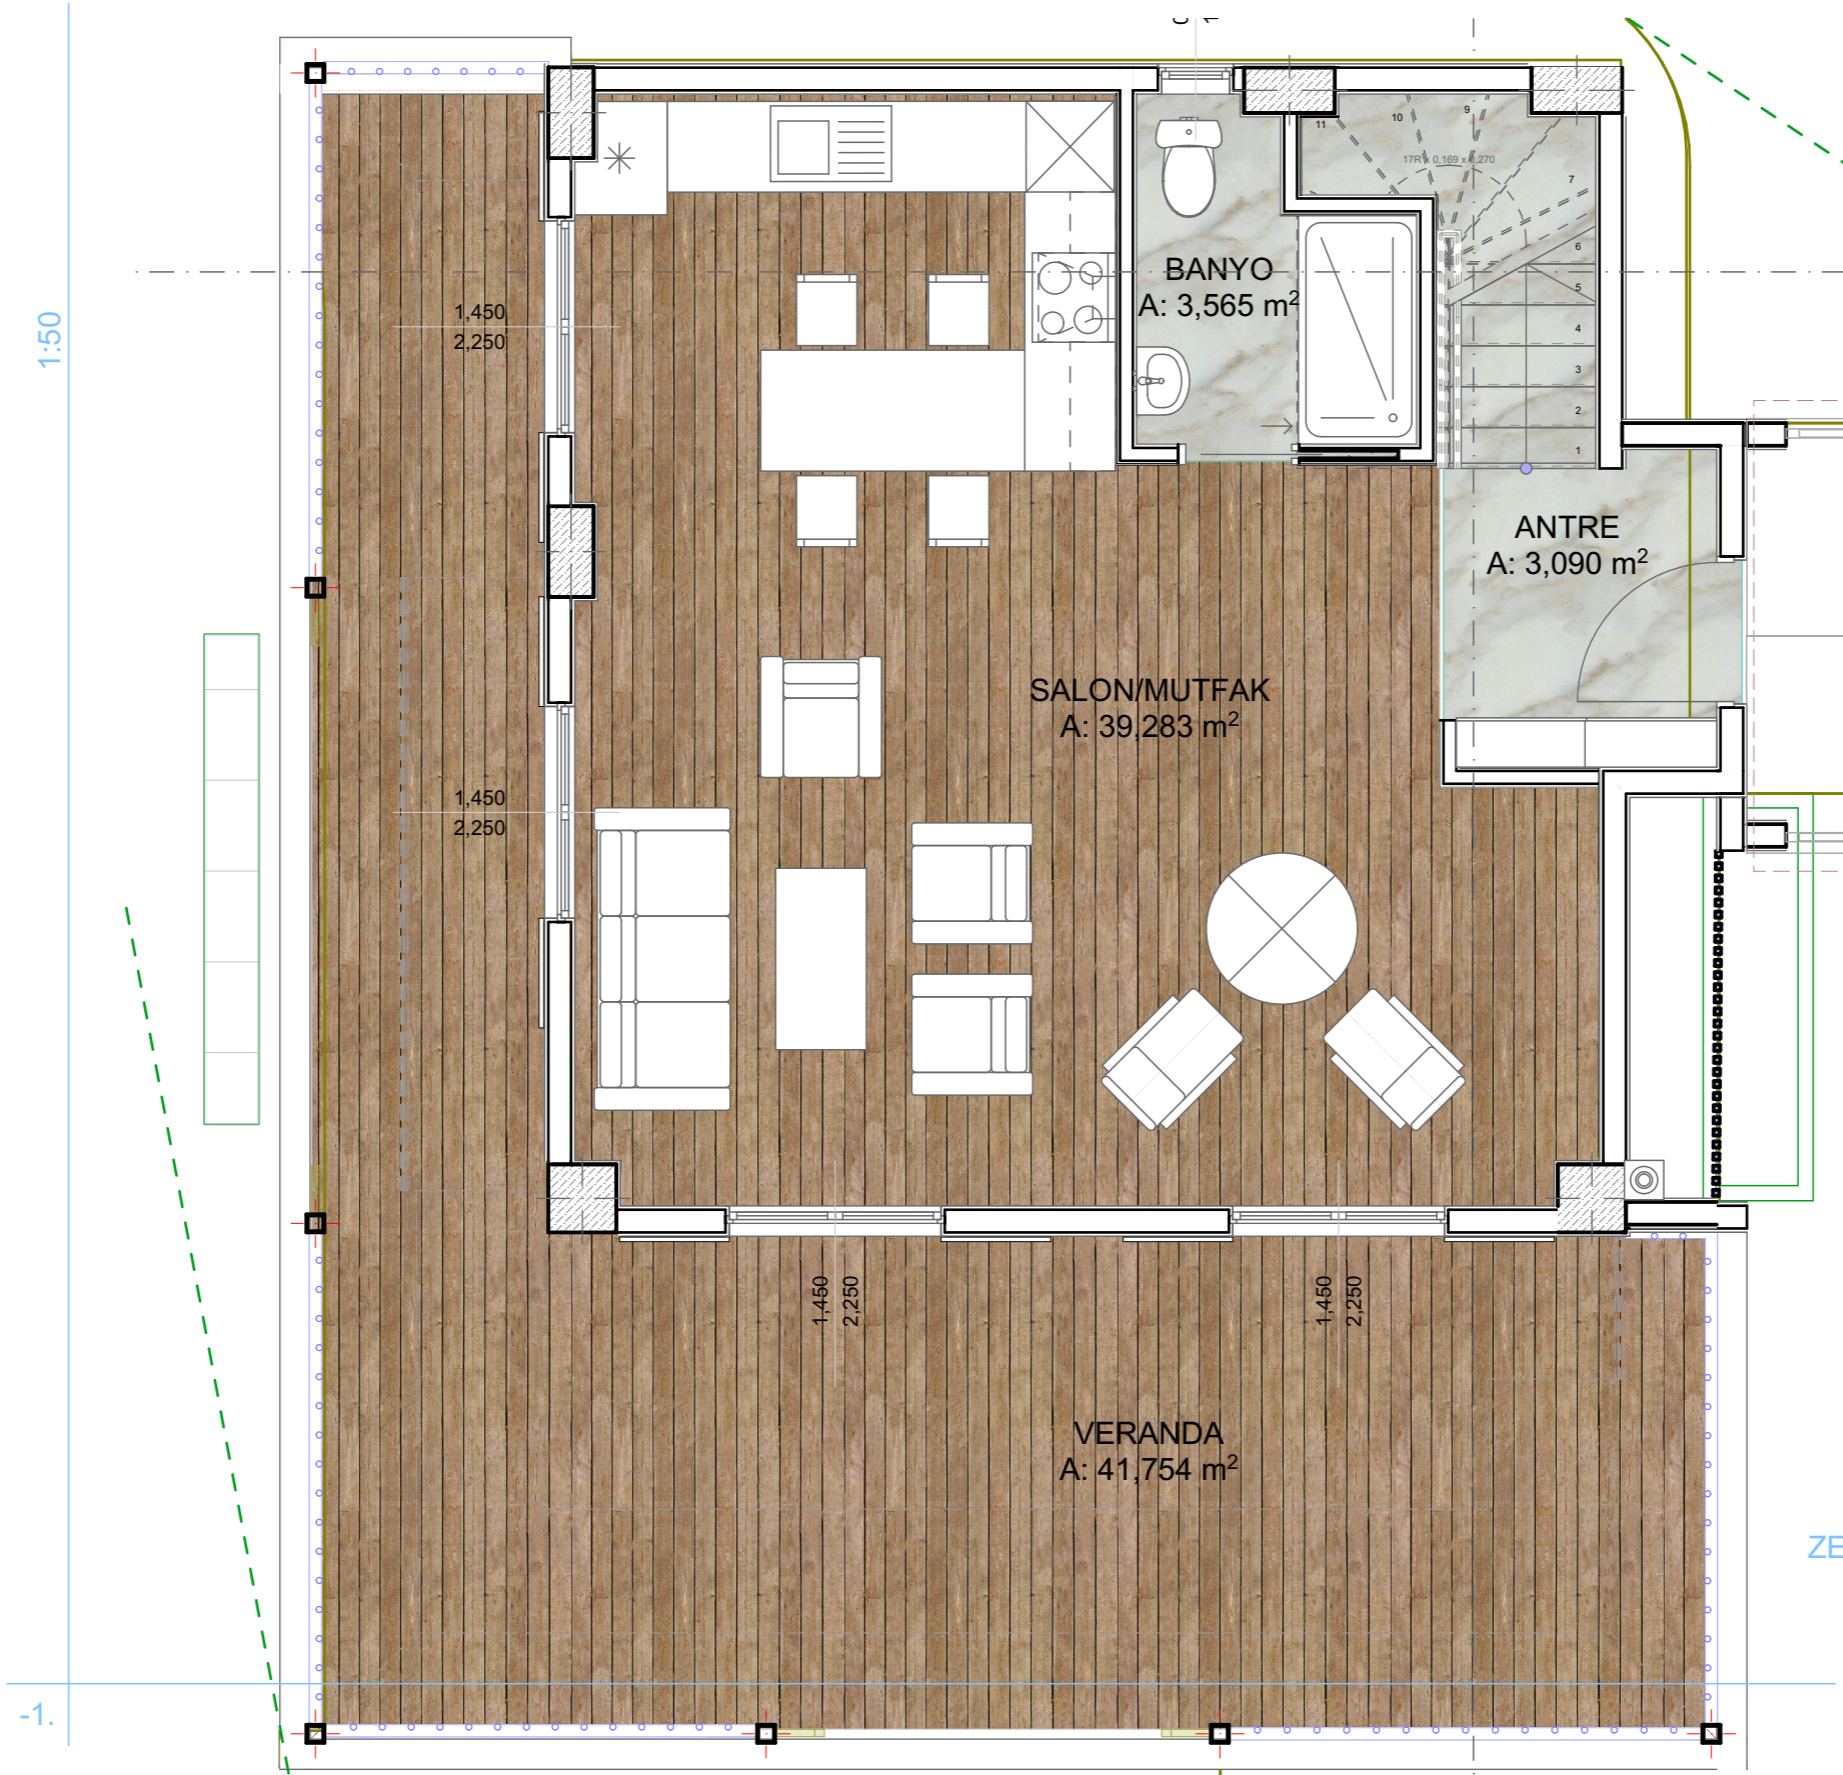

Çizim Ölçeği

Pafta No:

Revizyon

ZEMİN KAT PLANI

KAT EMSAL ALANI 55 M2

Çetibeli Mah. Değirmenyalı Sok No 100
Marmaris /Muğla • +90 532 564 88 48
www.dogahaninsaat.com

İKİZ VİLLA - 1650 PARSEL
Çetibeli / Marmaris