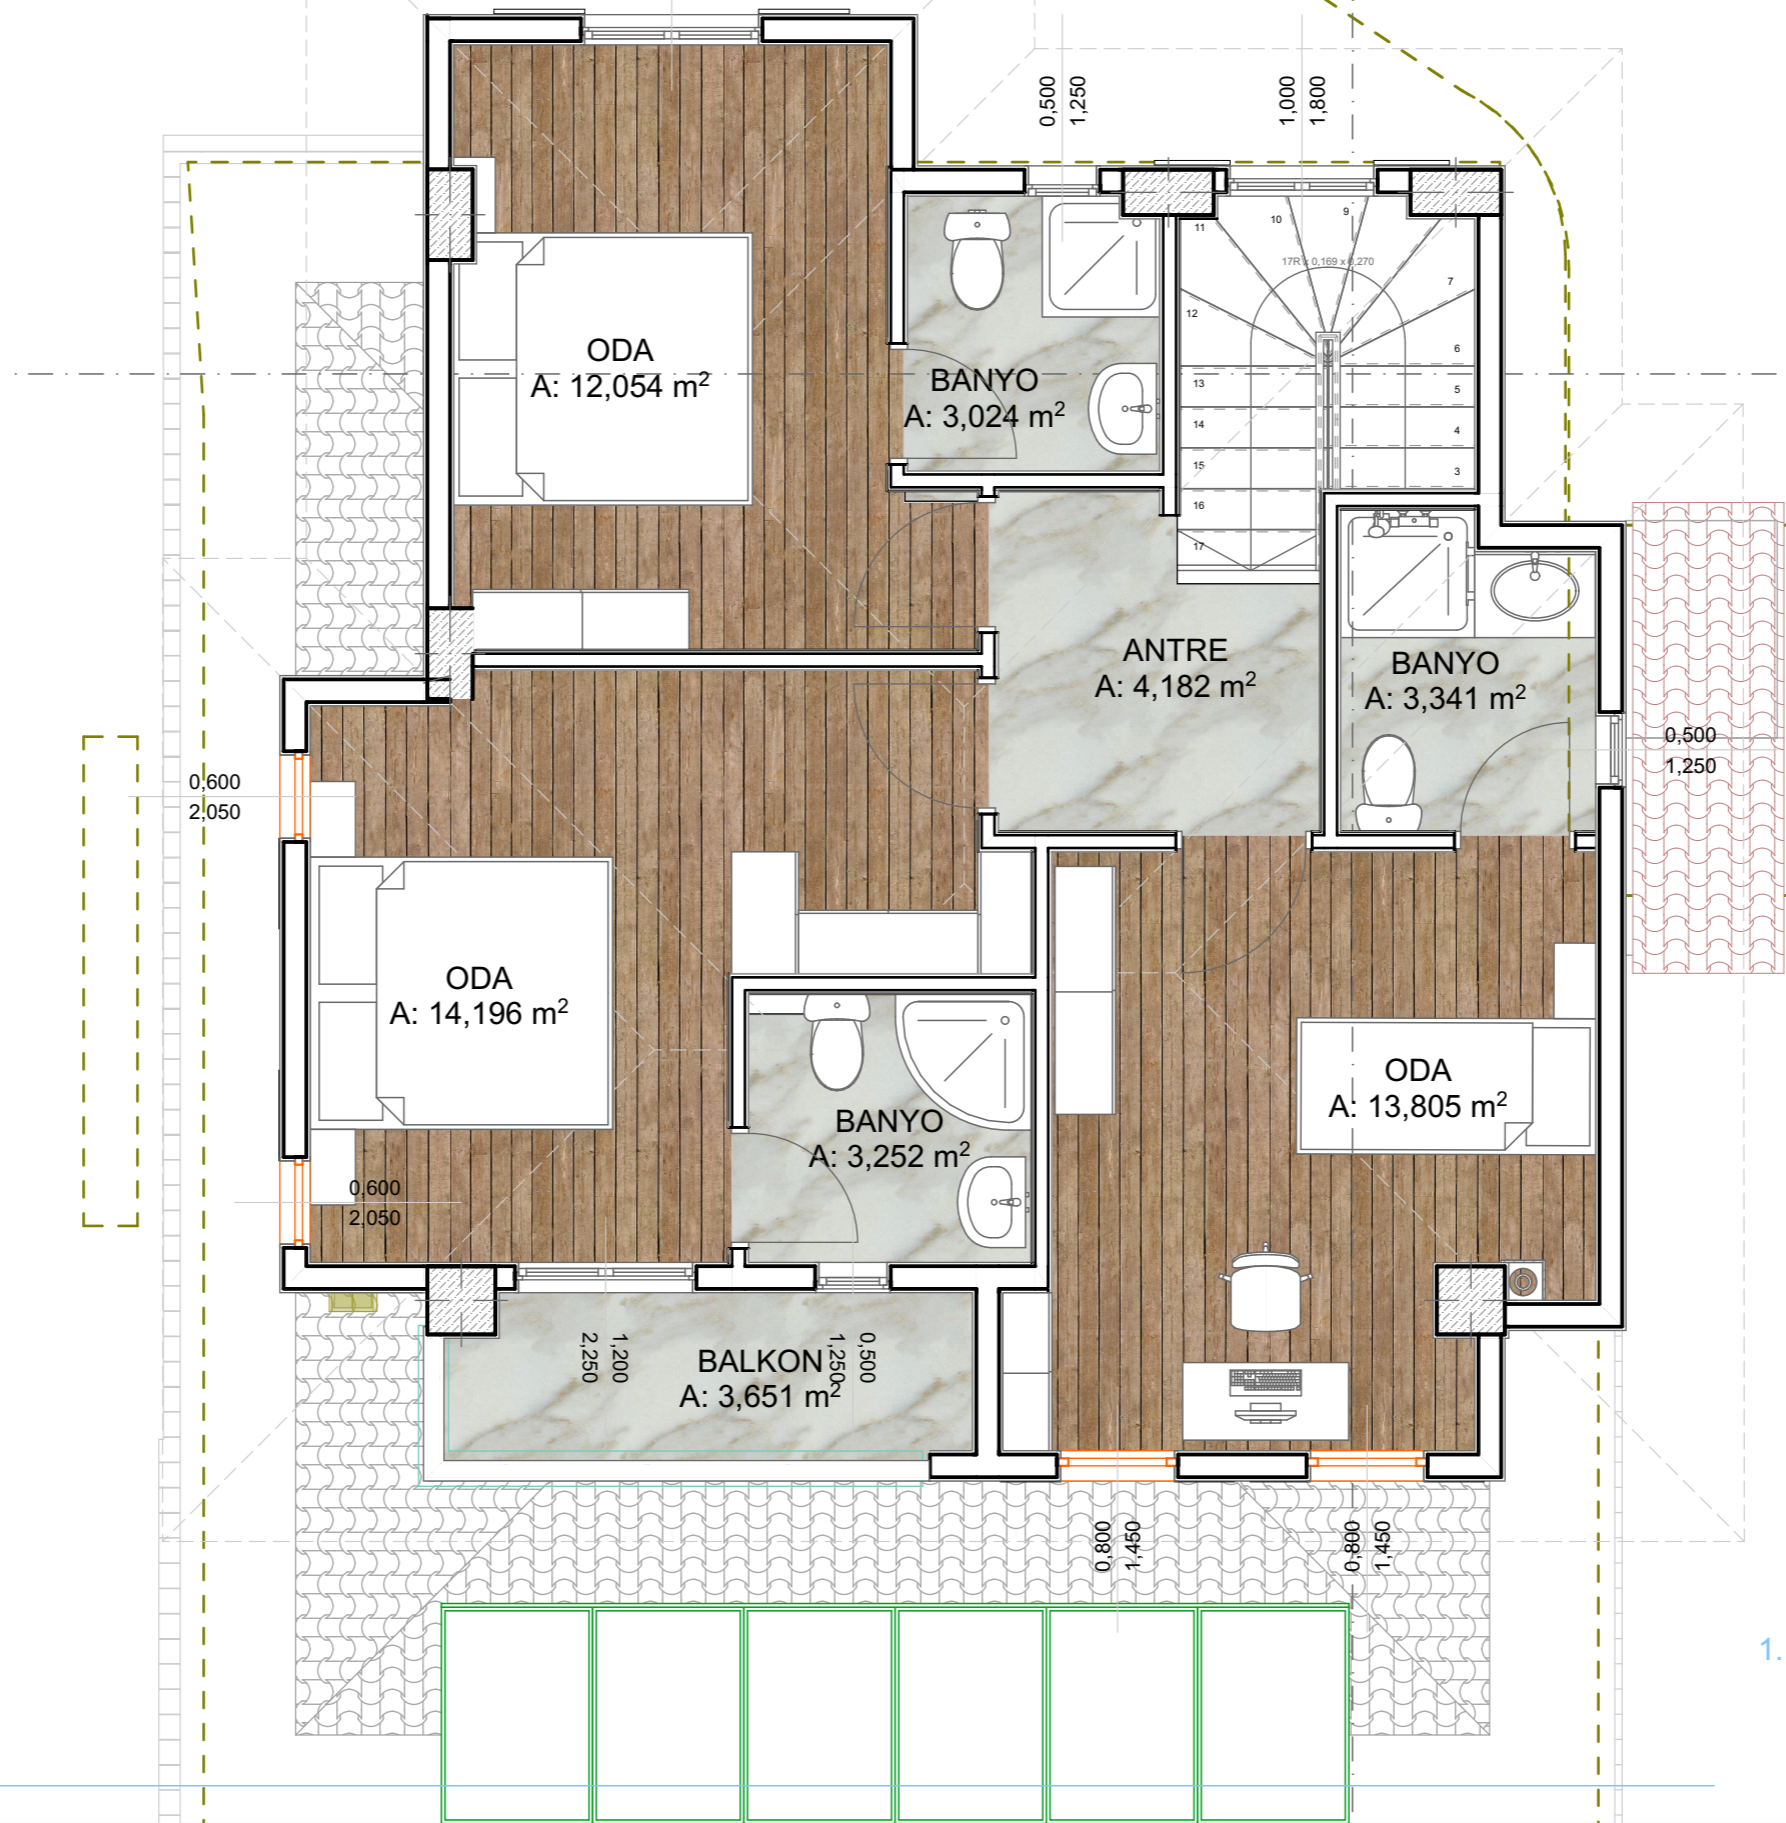

1. KAT PLANI

KAT EMSAL ALANI 65 M2

Çetibeli Mah. Değirmenyalı Sok No 100
Marmaris /Muğla • +90 532 564 88 48
www.dogahaninsaat.com

İKİZ VİLLA - 1650 PARSEL
Çetibeli / Marmaris

Tasarım
A.Çapkın
Çizim
R.Küçükyavuz

Çizim Ölçeği

1:50

Pafta No:

Revizyon