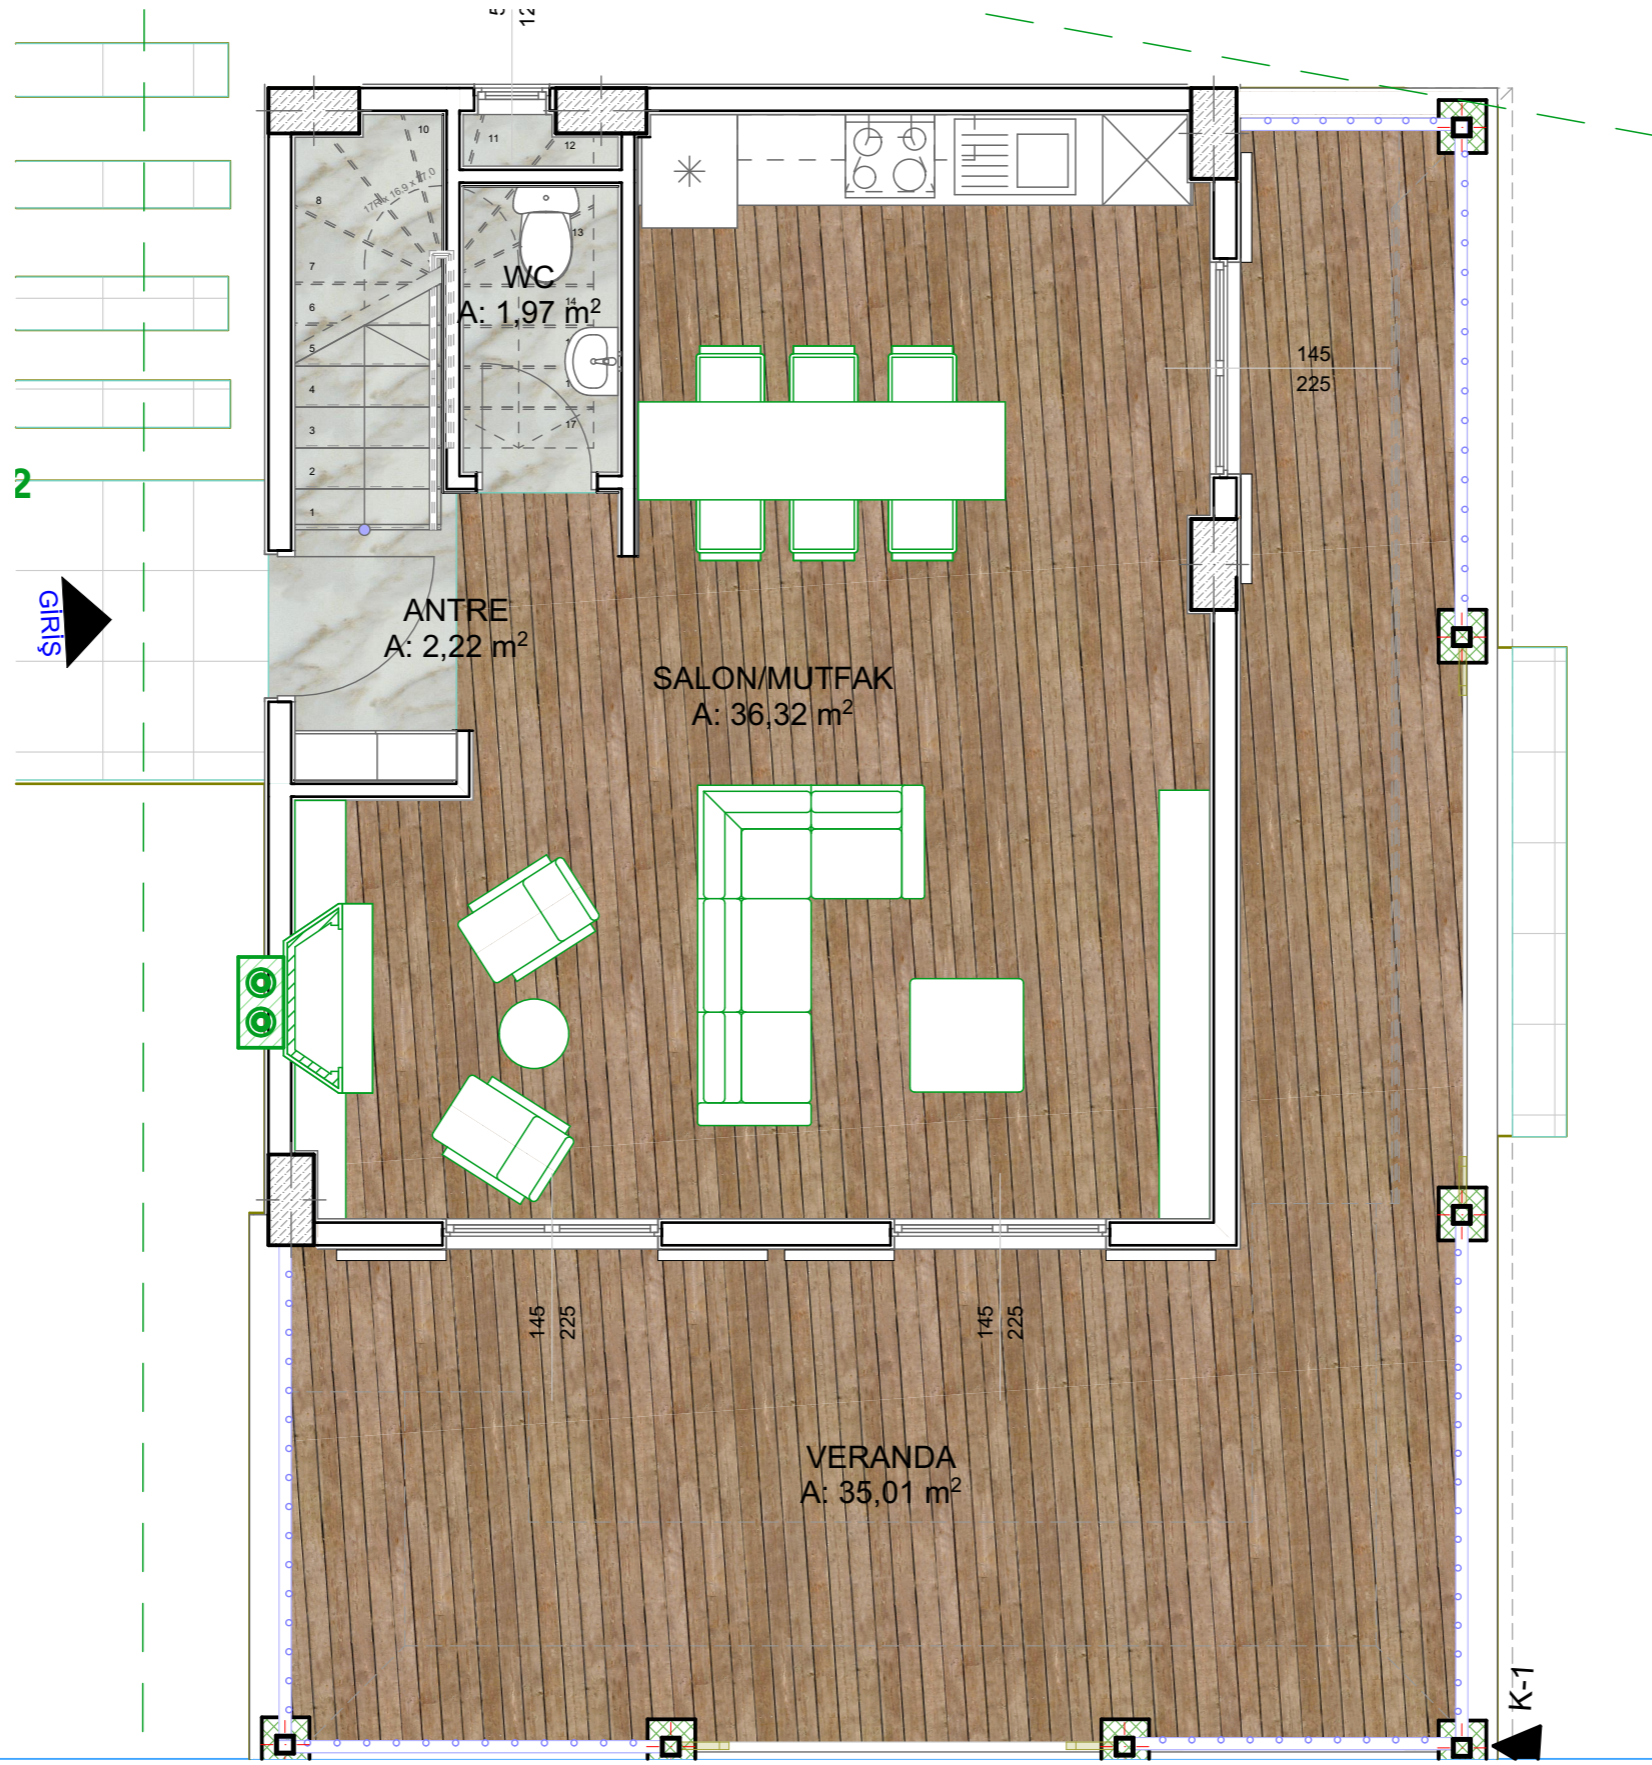

Çizim Ölçeği

Pafta No:

Revizyon

KAT EMSAL ALANI 49 M2

Çetibeli Mah. Değirmenyalı Sok No 100
Marmaris /Muğla • +90 532 564 88 48
www.dogahaninsaat.com

1629 PARSEL
Çetibeli / Marmaris

Tasarım
Abdullah Çapkın
Çizim
Rukiye Küçükyavuz