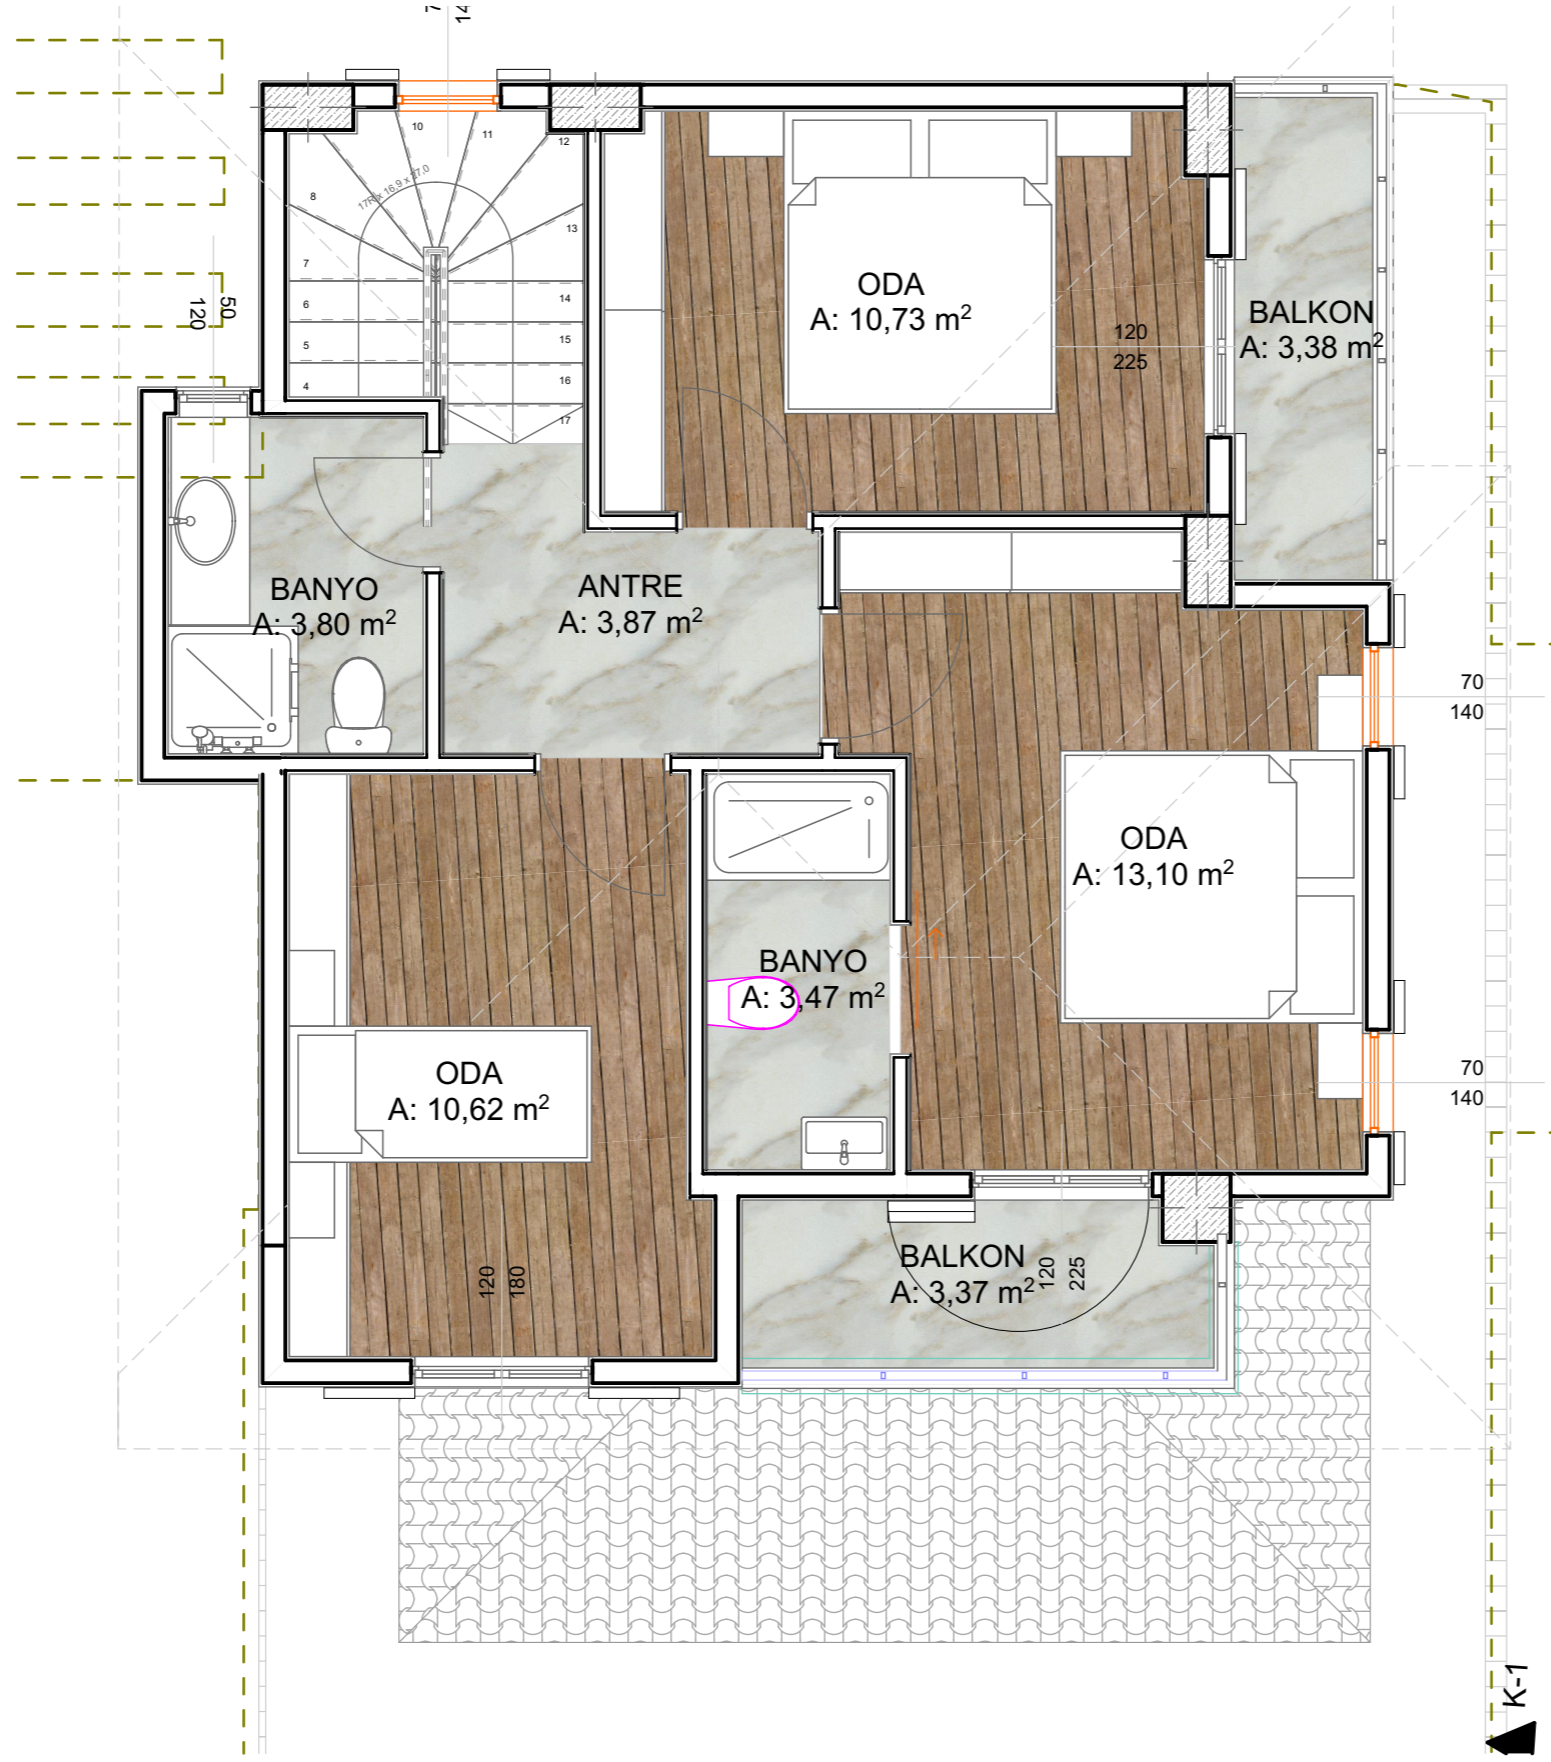

KAT EMSAL ALANI 52 M2

Çetibeli Mah. Değirmenyalı Sok No 100
Marmaris /Muğla • +90 532 564 88 48
www.dogahaninsaat.com

1629 PARSEL
Çetibeli / Marmaris

Tasarım
Abdullah Çapkın
Çizim
Rukiye Küçükyavuz

Çizim Ölçeği

1:50

Pafta No:

Revizyon